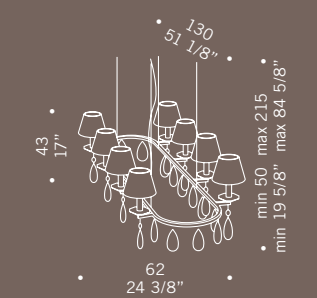

ELORO A1 SHADE
1x40W E14
sferetta chiara
little sphere

ELORO A2 SHADE
2x40W E14
sferetta chiara
little sphere

ELORO A3 SHADE
3x40W E14
sferetta chiara
little sphere

ELORO S4L SHADE
4x40W E14
sferetta chiara
little sphere

ELORO S5L SHADE
5x40W E14
sferetta chiara
little sphere

ELORO S7L SHADE
7x40W E14
sferetta chiara
little sphere

Eloro / design Roberto Assenza

COMPOSIZIONI MODULARI
Per composizioni libere a piacere
si possono utilizzare i seguenti moduli
S4LM-S5LM-S7LM-S6M-S8M più rosone
SRM-SRR per un massimo di 18 luci.

DIFFERENT MODULAR COMPOSITIONS
To create personalised lighting projects
the following types of modules can be used
S4LM-S5LM-S7LM-S6M-S8M + canopy
SRM-SRR for up to a maximum of 18 lights.

ELORO S6 SHADE
6x40W E14
sferetta chiara
little sphere