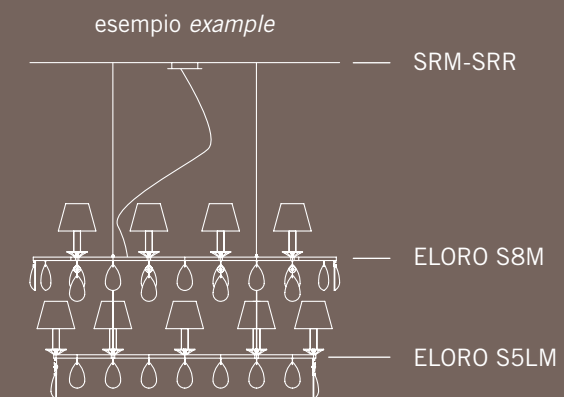

ELORO S5L SHADE
5x40W E14
sferetta chiara
little sphere

ELORO S7L SHADE
7x40W E14
sferetta chiara
little sphere

Eloro / design Roberto Assenza

COMPOSIZIONI MODULARI
Per composizioni libere a piacere
si possono utilizzare i seguenti moduli
S4LM-S5LM-S7LM-S6M-S8M più rosone
SRM-SRR per un massimo di 18 luci.

DIFFERENT MODULAR COMPOSITIONS
To create personalised lighting projects
the following types of modules can be used
S4LM-S5LM-S7LM-S6M-S8M + canopy
SRM-SRR for up to a maximum of 18 lights.

ELORO S6 SHADE
6x40W E14
sferetta chiara
little sphere