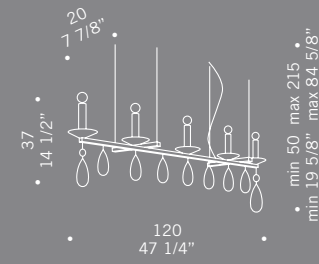

ELORO S5L SHADE
5x40W E14
sferetta chiara
little sphere

ELORO S7L SHADE
7x40W E14
sferetta chiara
little sphere

Eloro / design Roberto Assenza

COMPOSIZIONI MODULARI
Per composizioni libere a piacere
si possono utilizzare i seguenti moduli
S4LM-S5LM-S7LM-S6M-S8M più rosone
SRM-SRR per un massimo di 18 luci.

ELORO S8 SHADE
8x40W E14
sferetta chiara
little sphere

ELORO S12 SHADE
12x40W E14
sferetta chiara
little sphere

Eloro / design Roberto Assenza

ELORO A1
1x40W E14
sferetta chiara
little sphere

ELORO A2
2x40W E14
sferetta chiara
little sphere

ELORO S6
6x40W E14
sferetta chiara
little sphere

ELORO S8
8x40W E14
sferetta chiara
little sphere

ELORO S12
12x40W E14
sferetta chiara
little sphere

ELORO S4L
4x40W E14
sferetta chiara
little sphere

ELORO S5L
5x40W E14
sferetta chiara
little sphere

ELORO S7L
7x40W E14
sferetta chiara
little sphere

ELORO A3
3x40W E14
sferetta chiara
little sphere