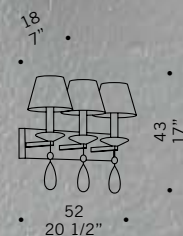

ELORO A3 SHADE
3x40W E14
sferetta chiara
little sphere