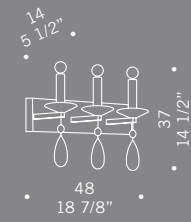

ELORO S6
6x40W E14
sferetta chiara
little sphere

ELORO S8
8x40W E14
sferetta chiara
little sphere

ELORO S12
12x40W E14
sferetta chiara
little sphere

ELORO S4L
4x40W E14
sferetta chiara
little sphere

ELORO S5L
5x40W E14
sferetta chiara
little sphere

ELORO S7L
7x40W E14
sferetta chiara
little sphere

ELORO A3
3x40W E14
sferetta chiara
little sphere