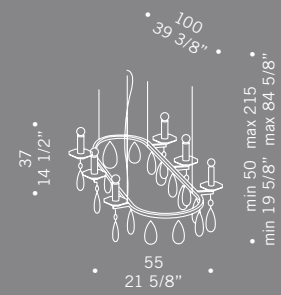

ELORO S5L SHADE
5x40W E14
sferetta chiara
little sphere

ELORO S7L SHADE
7x40W E14
sferetta chiara
little sphere

Eloro / design Roberto Assenza

COMPOSIZIONI MODULARI
Per composizioni libere a piacere
si possono utilizzare i seguenti moduli
S4LM-S5LM-S7LM-S6M-S8M più rosone
SRM-SRR per un massimo di 18 luci.

DIFFERENT MODULAR COMPOSITIONS
To create personalised lighting projects
the following types of modules can be used
S4LM-S5LM-S7LM-S6M-S8M + canopy
SRM-SRR for up to a maximum of 18 lights.

ELORO S6 SHADE
6x40W E14
sferetta chiara
little sphere

ELORO S8 SHADE
8x40W E14
sferetta chiara
little sphere

ELORO S12 SHADE
12x40W E14
sferetta chiara
little sphere

Eloro / design Roberto Assenza

ELORO A1
1x40W E14
sferetta chiara
little sphere

ELORO A2
2x40W E14
sferetta chiara
little sphere

ELORO S6
6x40W E14
sferetta chiara
little sphere

ELORO S8
8x40W E14
sferetta chiara
little sphere

ELORO S12
12x40W E14
sferetta chiara
little sphere

ELORO S4L
4x40W E14
sferetta chiara
little sphere

ELORO S5L
5x40W E14
sferetta chiara
little sphere