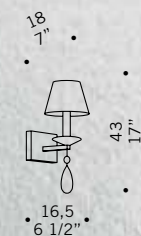

Eloro / design Roberto Assenza

Bobeche in cristallo molato e gocce in vetro disponibili in colore rosso, nero e cristallo. Prodotto fornito con o senza paralume in seta nei seguenti colori: rosso, nero e bianco. Montatura disponibile in metallo cromato o finitura "ruggine".
Bobeche in ground glass and drops available either in red, black colour or clear glass. Product available either with of without silk shades in red, black or white. Structure either in chrome or "rust" finish metal.

ELORO A1 SHADE
1x40W E14
sferetta chiara
little sphere