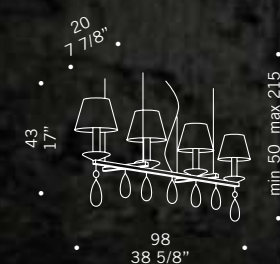

Eloro / design Roberto Assenza

Bobeche in cristallo molato e gocce in vetro disponibili in colore rosso, nero e cristallo. Prodotto fornito con o senza paralume in seta nei seguenti colori: rosso, nero e bianco. Montatura disponibile in metallo cromato o finitura "ruggine".
Bobeche in ground glass and drops available either in red, black colour or clear glass. Product available either with of without silk shades in red, black or white. Structure either in chrome or "rust" finish metal.

ELORO A1 SHADE
1x40W E14
sferetta chiara
little sphere

ELORO A2 SHADE
2x40W E14
sferetta chiara
little sphere

ELORO A3 SHADE
3x40W E14
sferetta chiara
little sphere

ELORO S4L SHADE
4x40W E14
sferetta chiara
little sphere

ELORO S5L SHADE
5x40W E14
sferetta chiara
little sphere

ELORO S7L SHADE
7x40W E14
sferetta chiara
little sphere

Eloro / design Roberto Assenza

COMPOSIZIONI MODULARI
Per composizioni libere a piacere
si possono utilizzare i seguenti moduli
S4LM-S5LM-S7LM-S6M-S8M più rosone
SRM-SRR per un massimo di 18 luci.