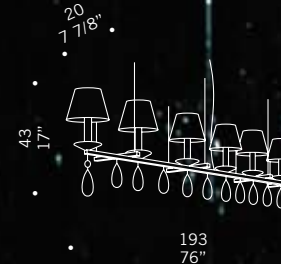

Eloro / design Roberto Assenza

Bobeche in cristallo molato e gocce in vetro disponibili in colore rosso, nero e cristallo. Prodotto fornito con o senza paralume in seta nei seguenti colori: rosso, nero e bianco. Montatura disponibile in metallo cromato o finitura "ruggine".
Bobeche in ground glass and drops available either in red, black colour or clear glass. Product available either with of without silk shades in red, black or white. Structure either in chrome or "rust" finish metal.

ELORO A1 SHADE
1x40W E14
sferetta chiara
little sphere

ELORO A2 SHADE
2x40W E14
sferetta chiara
little sphere

ELORO A3 SHADE
3x40W E14
sferetta chiara
little sphere

ELORO S4L SHADE
4x40W E14
sferetta chiara
little sphere

ELORO S5L SHADE
5x40W E14
sferetta chiara
little sphere

ELORO S7L SHADE
7x40W E14
sferetta chiara
little sphere

Eloro / design Roberto Assenza

COMPOSIZIONI MODULARI
Per composizioni libere a piacere
si possono utilizzare i seguenti moduli
S4LM-S5LM-S7LM-S6M-S8M più rosone
SRM-SRR per un massimo di 18 luci.