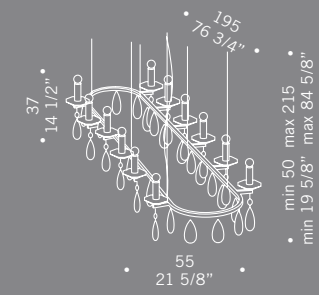

ELORO S5L SHADE
5x40W E14
sferetta chiara
little sphere

ELORO S7L SHADE
7x40W E14
sferetta chiara
little sphere

Eloro / design Roberto Assenza

COMPOSIZIONI MODULARI
Per composizioni libere a piacere
si possono utilizzare i seguenti moduli
S4LM-S5LM-S7LM-S6M-S8M più rosone
SRM-SRR per un massimo di 18 luci.

DIFFERENT MODULAR COMPOSITIONS
To create personalised lighting projects
the following types of modules can be used
S4LM-S5LM-S7LM-S6M-S8M + canopy
SRM-SRR for up to a maximum of 18 lights.

ELORO S6 SHADE
6x40W E14
sferetta chiara
little sphere

ELORO S8 SHADE
8x40W E14
sferetta chiara
little sphere

ELORO S12 SHADE
12x40W E14
sferetta chiara
little sphere

Eloro / design Roberto Assenza

ELORO A1
1x40W E14
sferetta chiara
little sphere

ELORO A2
2x40W E14
sferetta chiara
little sphere

ELORO S6
6x40W E14
sferetta chiara
little sphere

ELORO S8
8x40W E14
sferetta chiara
little sphere

ELORO S12
12x40W E14
sferetta chiara
little sphere

ELORO S4L
4x40W E14
sferetta chiara
little sphere

ELORO S5L
5x40W E14
sferetta chiara
little sphere