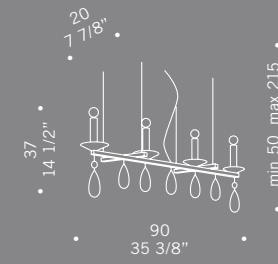

ELORO S5L SHADE
5x40W E14
sferetta chiara
little sphere

ELORO S7L SHADE
7x40W E14
sferetta chiara
little sphere

Eloro / design Roberto Assenza

COMPOSIZIONI MODULARI
Per composizioni libere a piacere
si possono utilizzare i seguenti moduli
S4LM-S5LM-S7LM-S6M-S8M più rosone
SRM-SRR per un massimo di 18 luci.

DIFFERENT MODULAR COMPOSITIONS
To create personalised lighting projects
the following types of modules can be used
S4LM-S5LM-S7LM-S6M-S8M + canopy
SRM-SRR for up to a maximum of 18 lights.

ELORO S6 SHADE
6x40W E14
sferetta chiara
little sphere

ELORO S8 SHADE
8x40W E14
sferetta chiara
little sphere

ELORO S12 SHADE
12x40W E14
sferetta chiara
little sphere

Eloro / design Roberto Assenza

ELORO A1
1x40W E14
sferetta chiara
little sphere

ELORO A2
2x40W E14
sferetta chiara
little sphere

ELORO S6
6x40W E14
sferetta chiara
little sphere

ELORO S8
8x40W E14
sferetta chiara
little sphere

ELORO S12
12x40W E14
sferetta chiara
little sphere

ELORO S4L
4x40W E14
sferetta chiara
little sphere

ELORO S5L
5x40W E14
sferetta chiara
little sphere