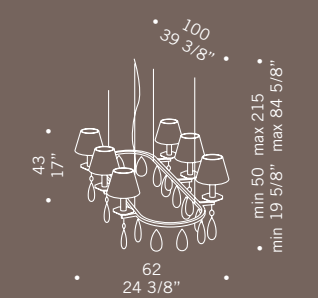

ELORO A1 SHADE
1x40W E14
sferetta chiara
little sphere

ELORO A2 SHADE
2x40W E14
sferetta chiara
little sphere

ELORO A3 SHADE
3x40W E14
sferetta chiara
little sphere

ELORO S4L SHADE
4x40W E14
sferetta chiara
little sphere

ELORO S5L SHADE
5x40W E14
sferetta chiara
little sphere

ELORO S7L SHADE
7x40W E14
sferetta chiara
little sphere

Eloro / design Roberto Assenza

COMPOSIZIONI MODULARI
Per composizioni libere a piacere
si possono utilizzare i seguenti moduli
S4LM-S5LM-S7LM-S6M-S8M più rosone
SRM-SRR per un massimo di 18 luci.

DIFFERENT MODULAR COMPOSITIONS
To create personalised lighting projects
the following types of modules can be used
S4LM-S5LM-S7LM-S6M-S8M + canopy
SRM-SRR for up to a maximum of 18 lights.

ELORO S6 SHADE
6x40W E14
sferetta chiara
little sphere