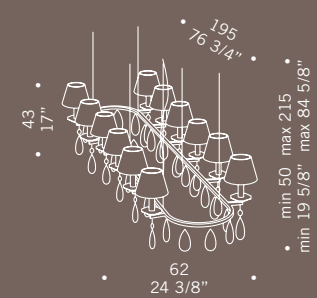

ELORO S12 SHADE
12x40W E14
sferetta chiara
little sphere