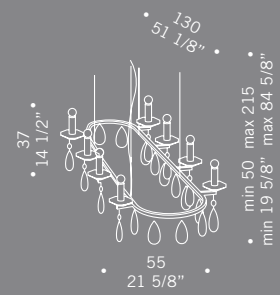

ELORO S5L SHADE
5x40W E14
sferetta chiara
little sphere

ELORO S7L SHADE
7x40W E14
sferetta chiara
little sphere

Eloro / design Roberto Assenza

COMPOSIZIONI MODULARI
Per composizioni libere a piacere
si possono utilizzare i seguenti moduli
S4LM-S5LM-S7LM-S6M-S8M più rosone
SRM-SRR per un massimo di 18 luci.

DIFFERENT MODULAR COMPOSITIONS
To create personalised lighting projects
the following types of modules can be used
S4LM-S5LM-S7LM-S6M-S8M + canopy
SRM-SRR for up to a maximum of 18 lights.

ELORO S6 SHADE
6x40W E14
sferetta chiara
little sphere

ELORO S8 SHADE
8x40W E14
sferetta chiara
little sphere

ELORO S12 SHADE
12x40W E14
sferetta chiara
little sphere

Eloro / design Roberto Assenza

ELORO A1
1x40W E14
sferetta chiara
little sphere

ELORO A2
2x40W E14
sferetta chiara
little sphere

ELORO S6
6x40W E14
sferetta chiara
little sphere

ELORO S8
8x40W E14
sferetta chiara
little sphere

ELORO S12
12x40W E14
sferetta chiara
little sphere

ELORO S4L
4x40W E14
sferetta chiara
little sphere

ELORO S5L
5x40W E14
sferetta chiara
little sphere