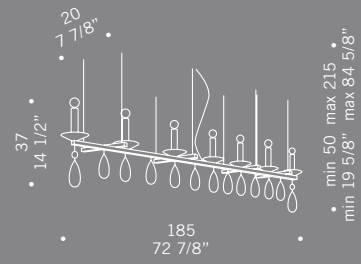

ELORO S5L SHADE
5x40W E14
sferetta chiara
little sphere

ELORO S7L SHADE
7x40W E14
sferetta chiara
little sphere

Eloro / design Roberto Assenza

COMPOSIZIONI MODULARI
Per composizioni libere a piacere
si possono utilizzare i seguenti moduli
S4LM-S5LM-S7LM-S6M-S8M più rosone
SRM-SRR per un massimo di 18 luci.

ELORO S8 SHADE
8x40W E14
sferetta chiara
little sphere

ELORO S12 SHADE
12x40W E14
sferetta chiara
little sphere

Eloro / design Roberto Assenza

ELORO A1
1x40W E14
sferetta chiara
little sphere

ELORO A2
2x40W E14
sferetta chiara
little sphere

ELORO S6
6x40W E14
sferetta chiara
little sphere

ELORO S8
8x40W E14
sferetta chiara
little sphere

ELORO S12
12x40W E14
sferetta chiara
little sphere

ELORO S4L
4x40W E14
sferetta chiara
little sphere

ELORO S5L
5x40W E14
sferetta chiara
little sphere

ELORO S7L
7x40W E14
sferetta chiara
little sphere

ELORO A3
3x40W E14
sferetta chiara
little sphere