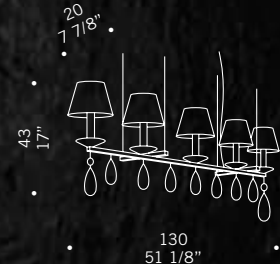

ELORO A1 SHADE
1x40W E14
sferetta chiara
little sphere

ELORO A2 SHADE
2x40W E14
sferetta chiara
little sphere

ELORO A3 SHADE
3x40W E14
sferetta chiara
little sphere

ELORO S4L SHADE
4x40W E14
sferetta chiara
little sphere

ELORO S5L SHADE
5x40W E14
sferetta chiara
little sphere

ELORO S7L SHADE
7x40W E14
sferetta chiara
little sphere

Eloro / design Roberto Assenza

COMPOSIZIONI MODULARI
Per composizioni libere a piacere
si possono utilizzare i seguenti moduli
S4LM-S5LM-S7LM-S6M-S8M più rosone
SRM-SRR per un massimo di 18 luci.